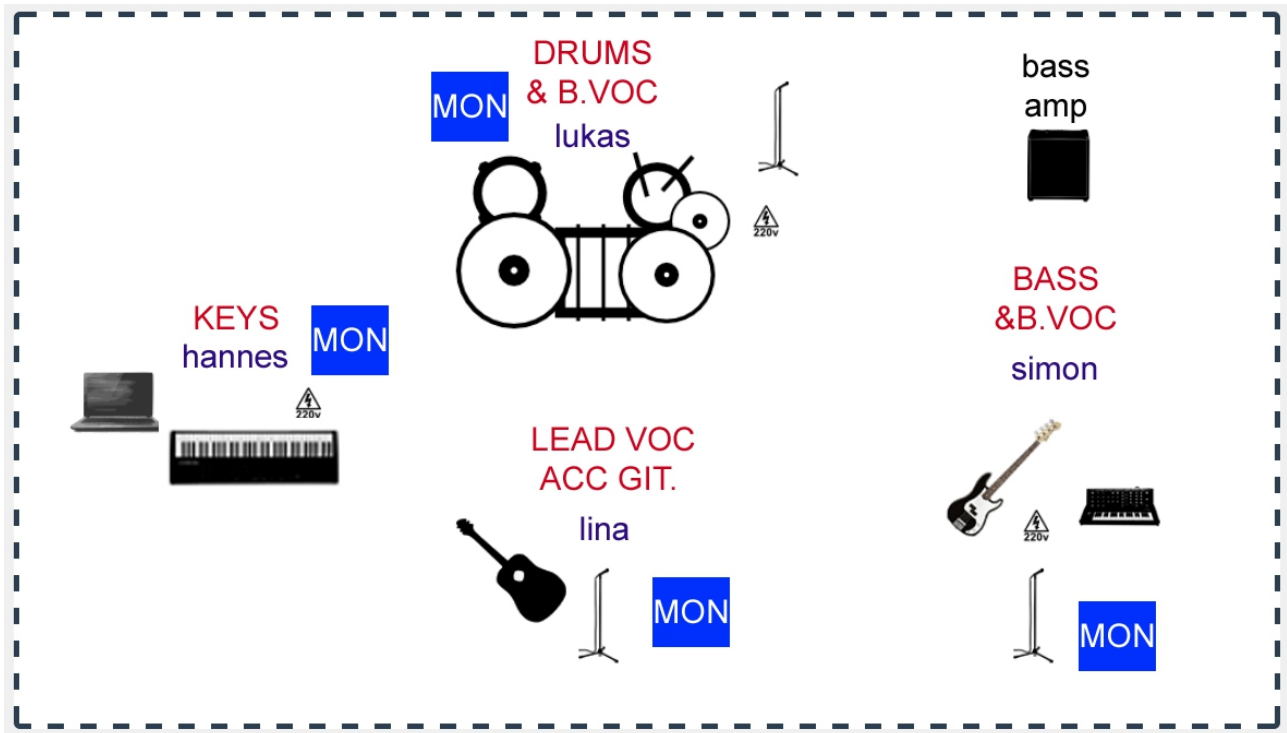

# STAGEPLAN / TECH.RIDER LINA BUTTON „HIDDEN LAND“ 2019

## Channel Liste:

No	Instrument	Mic / Stand /DI	note.
1	Kickdrum	dyn	NO GATE
2	Snare	dyn	Opt. 2 <sup>nd</sup> Bottom mic.
3	Floor Tom	dyn	
4	(HiHat)	(cond)	Opt.
5	OH L	cond	
6	OH R	cond	
7	SPD-SX samplepad L	DI	Opt. Mono
8	SPD-SX samplepad R	DI	
9	BASS amp (E-bass & SynthBass)	DYN / DI	
10	KEYS e-piano L	DI	
11	KEYS e-piano R	DI	
12	KEYS synth / pads L	DI	
13	KEYS synth / pads R	DI	
14	ACC Guit. Lina	DI	
15	Backing Voc. Drums	SM58 & Stand	
16	Backing Voc. Bass	SM58 & Stand	
17	LEAD Voc. Lina	SM58 & Stand	